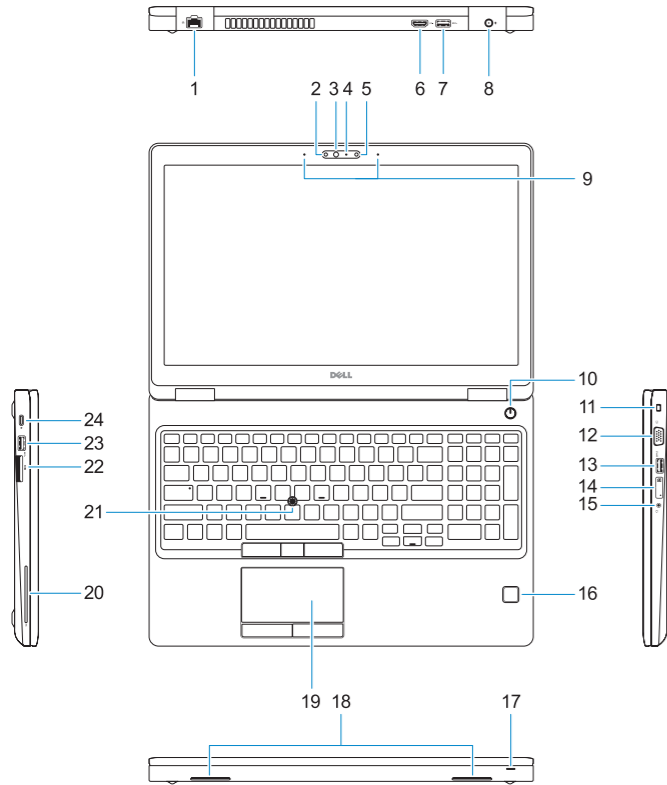

0W4H15A00

Features

លក្ខណៈពិសេស | Fitur-fitur | Funciones | الميزات

- 1. Network port
- 2. Infrared (IR) camera (optional)
- 3. Infrared emitter (optional)
- 4. Camera status light (optional)
- 5. Camera (optional)
- 6. HDMI port
- 7. USB 3.0 port
- 8. Power connector port
- 9. Dual array microphones
- 10. Power button
- 11. Nobel Wedge lock slot
- 12. VGA port
- 13. USB 3.0 port with PowerShare
- 14. uSIM card slot (optional)
- 15. Headset/Microphone port
- 16. Touch Fingerprint reader (optional)
- 17. Battery charge status light
- 18. Speakers
- 19. Touchpad
- 20. Smart card reader (optional)
- 21. Pointstick (optional)
- 22. SD Card reader
- 23. USB 3.0 port
- 24. DisplayPort over Type-C connector/ optional Thunderbolt™ 3
- 25. Service tag label