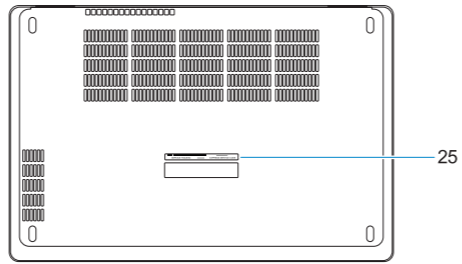

0W4H15A00

Features

លក្ខណៈពិសេស | Fitur-fitur | Funciones | الميزات

- 1. Network port
- 2. Infrared (IR) camera (optional)
- 3. Infrared emitter (optional)
- 4. Camera status light (optional)
- 5. Camera (optional)
- 6. HDMI port
- 7. USB 3.0 port
- 8. Power connector port
- 9. Dual array microphones
- 10. Power button
- 11. Nobel Wedge lock slot
- 12. VGA port
- 13. USB 3.0 port with PowerShare
- 14. uSIM card slot (optional)
- 15. Headset/Microphone port
- 16. Touch Fingerprint reader (optional)
- 17. Battery charge status light
- 18. Speakers
- 19. Touchpad
- 20. Smart card reader (optional)
- 21. Pointstick (optional)
- 22. SD Card reader
- 23. USB 3.0 port
- 24. DisplayPort over Type-C connector/ optional Thunderbolt™ 3
- 25. Service tag label