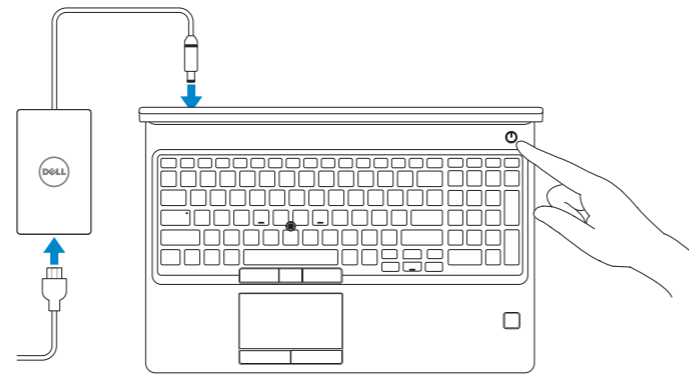

Latitude 5580

Quick Start Guide

មគ្គុទ្ទេសក៍សំរាប់ការតម្កើងរហ័ស
Pedoman Panduan Cepat
Guía de inicio rápido
دليل بدء التشغيل السريع

1 Connect the power adapter and press the power button

ភ្ជាប់ទៅអាដាប់ទ័រថាមពល និងចុចប៊ូតុងថាមពល
Sambungkan adaptor daya dan tekan tombol daya
Conecte el adaptador de alimentación y presione el botón de encendido
قم بتوصيل مهائى التيار والضغط على زر التشغيل